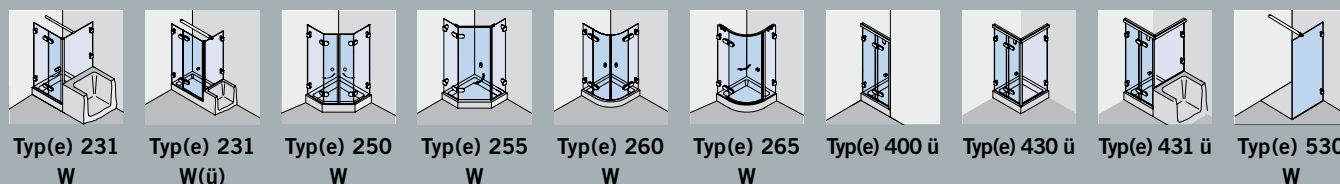

BO 305

Typ(e) 231
W

Typ(e) 231
W(ü)

Typ(e) 250
W

Typ(e) 255
W

Typ(e) 260
W

Typ(e) 265
W

Typ(e) 400 ü

Typ(e) 430 ü

Typ(e) 431 ü

Typ(e) 530
W

ü = Überlappende
Glas-Glas-Verbindung
Overlapping glass-to-
glass connection
W = Fixteile werden
mit Winkeln gehalten
Fixed panels are held
with brackets